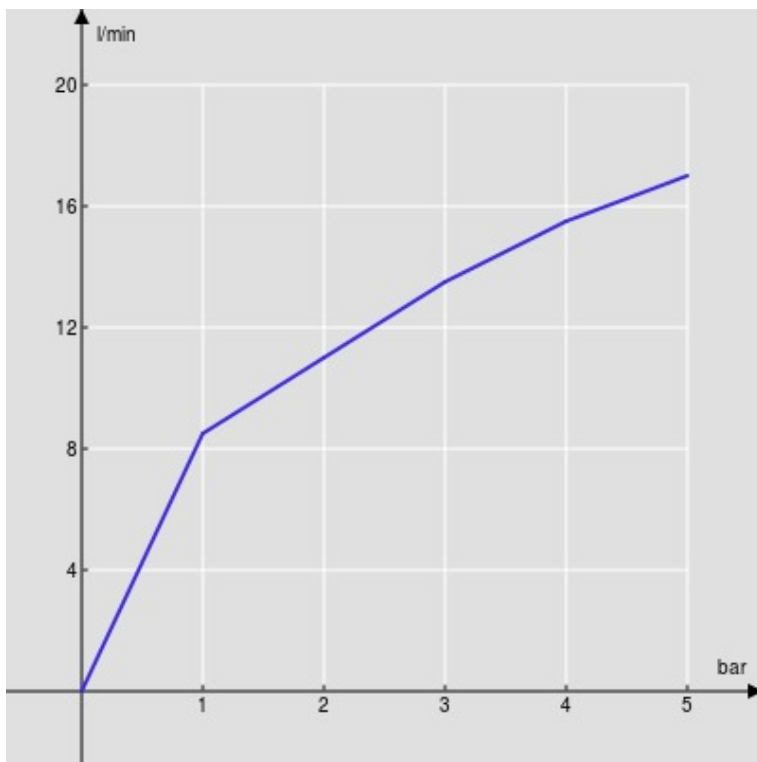

SPECIFICHE

Monocomando

Inox

Bocca girevole 360°

Aeratore anticalcare M 24 x 1

Flessibili inox ø 3/8"

Limitatore di portata con freno al 50%

Imballo: 56,5 x 29 x 7,1 cm / 0,011633 m<sup>3</sup> / 2,72 kg

CERTIFICAZIONI

DIAGRAMMA DI PORTATA: ACQUA CALDA/FREDDA

— Aeratore

DIAGRAMMA DI PORTATA: ACQUA MISCELATA

— Aeratore