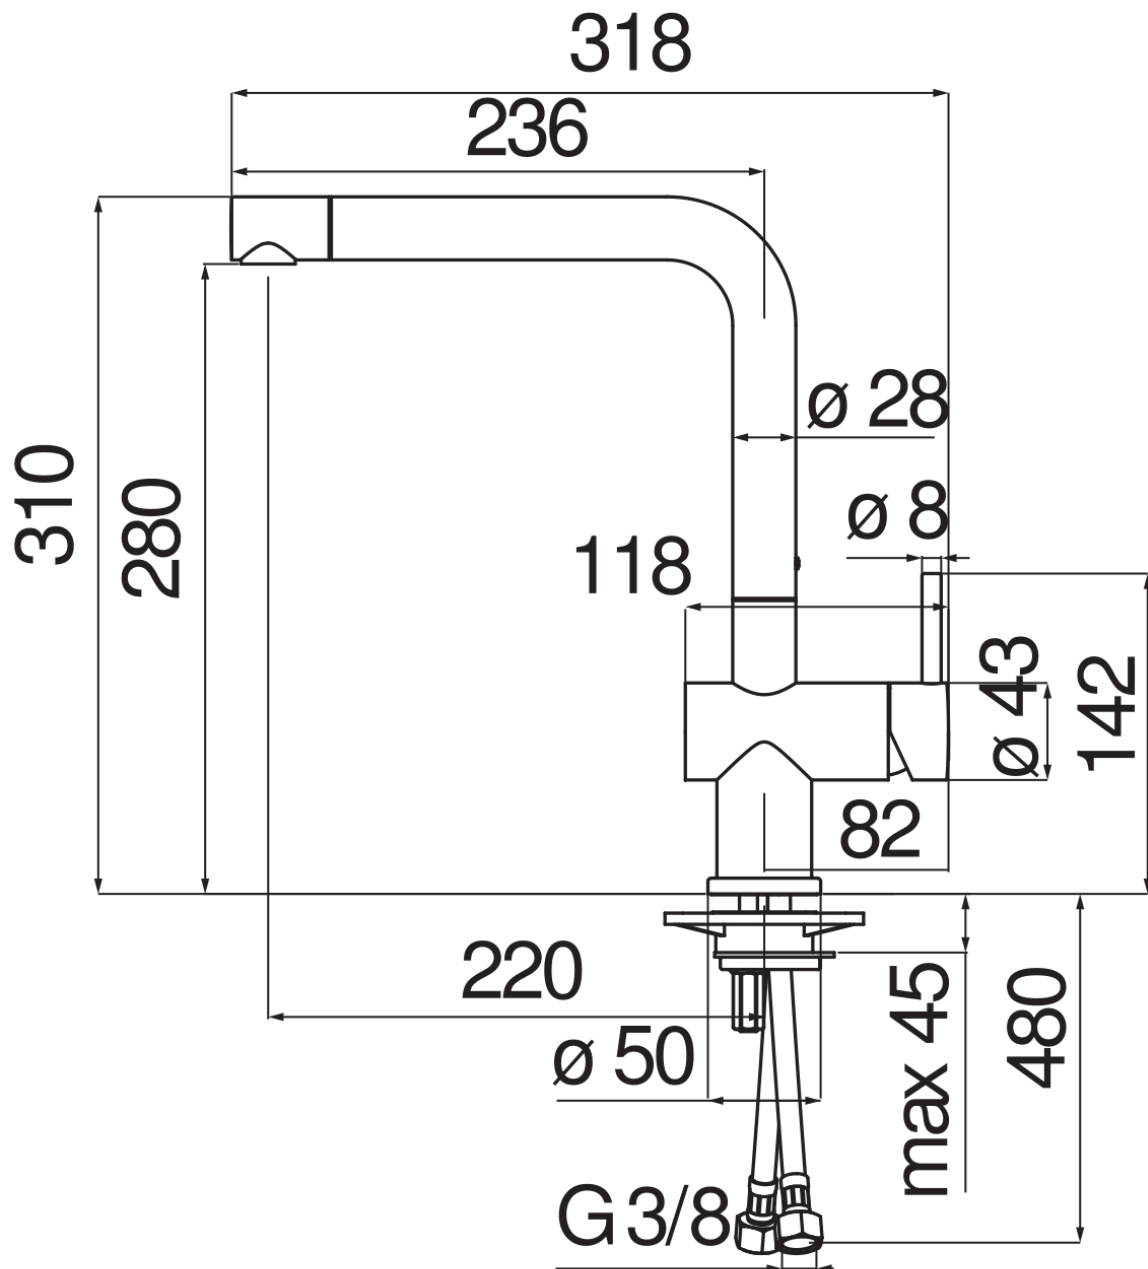

SPECIFICHE

Monocomando

Inox

Bocca girevole 360°

Aeratore anticalcare M 24 x 1

Flessibili inox ø 3/8"

Limitatore di portata con freno al 50%

Imballo: 56,5 x 29 x 7,1 cm / 0,011633 m<sup>3</sup> / 2,72 kg

CERTIFICAZIONI

DIAGRAMMA DI PORTATA: ACQUA CALDA/FREDDA

— Aeratore

DIAGRAMMA DI PORTATA: ACQUA MISCELATA

— Aeratore