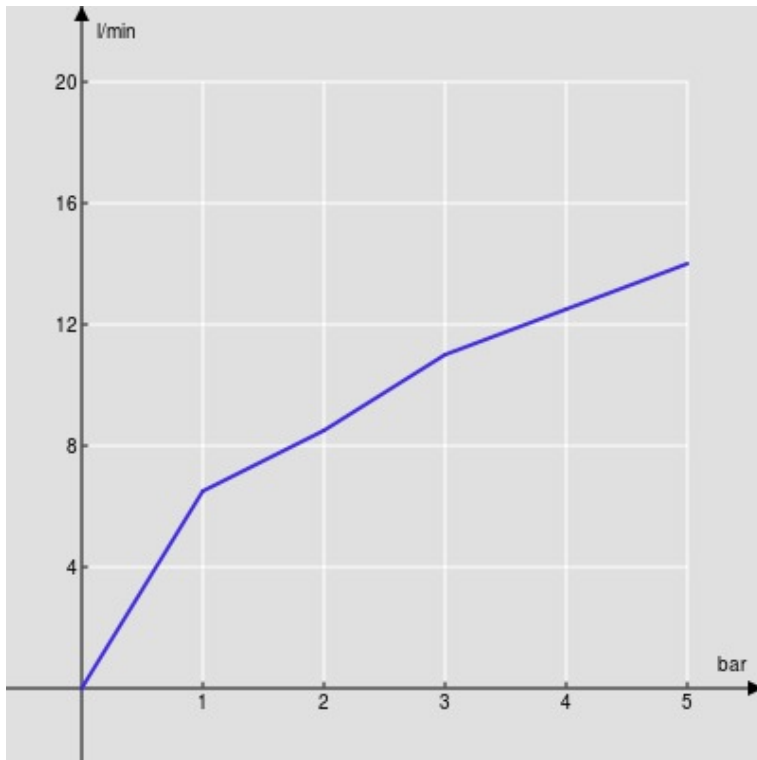

SPECIFICHE

Monocomando

Inox

Bocca girevole 360°

Aeratore anticalcare M 24 x 1

Flessibili inox ø 3/8"

Limitatore di portata con freno al 50%

Imballo: 56,5 x 29 x 7,1 cm / 0,011633 m<sup>3</sup> / 2,72 kg

CERTIFICAZIONI

DIAGRAMMA DI PORTATA: ACQUA CALDA/FREDDA

— Aeratore

DIAGRAMMA DI PORTATA: ACQUA MISCELATA

— Aeratore